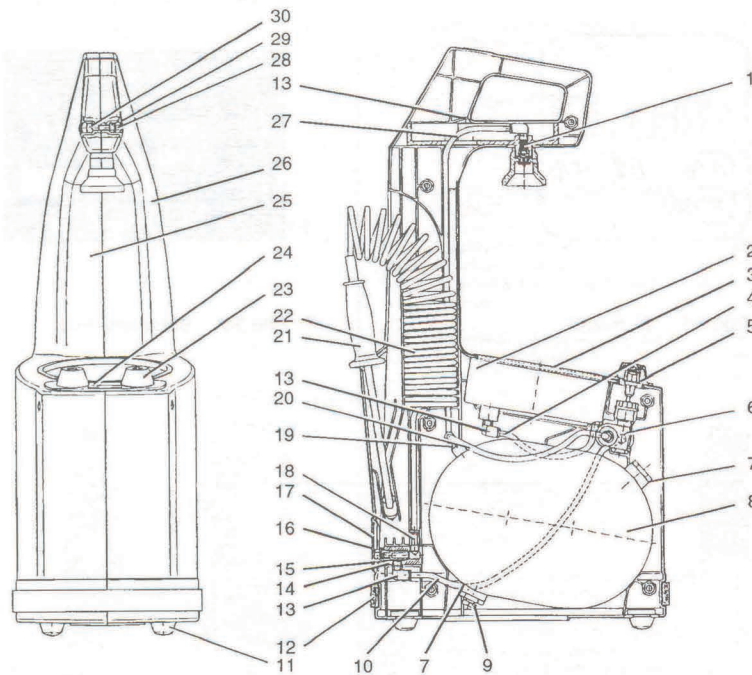

Ersatzteilliste Mahle Airfix 2

Pos.	Benennung	Stück	Bestell - Nr.	Pos.	Benennung	Stück	Bestell - Nr.
1	Füllautomat komplett	1	05722228	18	Filter-Metall	1	05721303
2	Röhrenfedermanometer	1	05090006	17	Verschlussstopfen	1	05721949
3	Abdeckrinne	1	05730551	18	Gerader Einschraub-Steckanschluss	1	05275193
4	Verbindungsleitung komplett	1	05722004	19	T - Einschraub - Steckanschluß	1	05275219
5	Scheibe	2	05082401	20	Verbindungsleitung komplett	1	05721998
8	Bausatz Steuergehäuse	1	05721923	21	Stecknippel komplett	1	05721915
7	Flachdichtring	2	01237031	22	Schlauchspirale	1	05721329
8	Druckbehälter	1	05279989	23	Tasterabdeckung	1	05721248
9	Rändelschraube komplett	1	0506M11	24	Anweisschild deutsch	1	05068756
10	Verbindungsleitung komplett	1	05722012	25	Schale links	1	05274139
11	Gummipuffer-	4	05721238	26	Schale rechts	1	05274121
12	Stoßschutz	1	05721931	27	Verbindungsleitung	1	07700032
13	W -Einschraubverschraubung	3	05275201	28	Verschlussstopfen	7	05721295
14	O-Ring/Runddichtring	1	05736020	29	Sechskantmutter	6	01056627